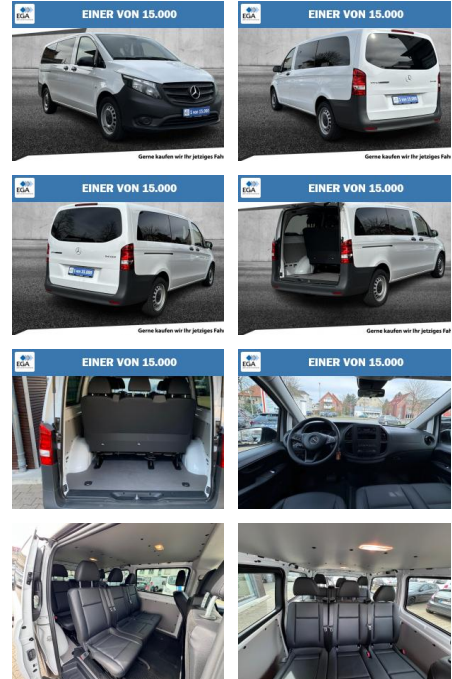

## Mercedes-Benz Vito Tourer 114 CDI Lang/Automatik...

AH01-P426533Angebotsnr.:

Gerne kaufen wir Ihr jetziges Fah

**Erstzulassung:** 05.06.2023    **Kilometer:** 10.190    **Farbe:** Weiß    **Leistung:** 100 kW / 136 PS    **Kraftstoffart:** Diesel