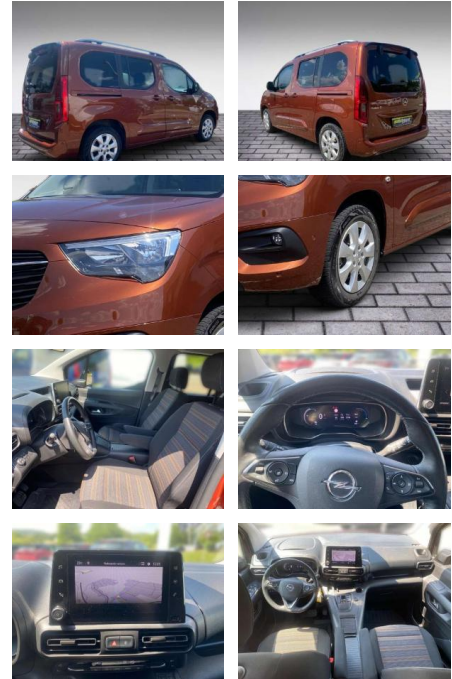

Opel Combo-e Life - e Ultimate

JB03-950223 **Angebotsnr.:**

Erstzulassung:	Kilometer:	Farbe:	Leistung:	Kraftstoffart:
01.02.2022	15.160	Braun	100 kW / 136 PS	Benzin

PREIS
32.090 €

FINANZIERUNGSBEISPIEL

Laufzeit: 72 Monate Anzahlung: 25 %
 Basis-Finanzierung:* Mtl. Rate:
 Zielraten-Finanzierung:** **255 €**

Weiteres

- Interne Fahrzeugn.: 950223 Airbag Fahrer-/Beifahrerseite
- Audio-Navigationssystem Multimedia Navi
- Pro Außenspiegel schwarz hochglänzend
- DAB-Tuner (Radioempfang digital)
- Einschaltautomatik für Fahrlicht
- Elektromotor 100 kW (cont. 57 kW)
- Fahrassistenz-System: Berganfahr-Assistent (HSA)
- Hill Start Assist) Fahrassistenz-System: Fernlichtassistent Fahrassistenz-System: Frontkollisionswarnung
- Fahrassistenz-System: Müdigkeitserkennungs-Sensor
- Fahrassistenz-System: Spurhalteassistent
- Fahrassistenz-System: Totwinkel-Assistent
- Fahrassistenz-System: Verkehrszeichenerkennung
- Fahrzeugschlüssel (2) beide klappbar

- 10 Zoll) Innenspiegel mit Abblendautomatik Karosserie: 5-türig
- Klimaautomatik 2-Zonen
- Kopf-Airbag-System Ladekabel mit Schukostecker (Mode 2) Ladevorrichtung
- On-Board-Lader (11 kW)
- Lendenwirbelstütze Sitz vorn links
- Lenkrad (Sport/Leder - 3-Speichen
- unten abgeflacht) mit Multifunktion LM-Felgen 6
- 5x16 (7-Speichen) Mittelarmlehne vorn mit Ablagefach Nebelscheinwerfer Opel Connect Parkpilotsystem vorn und hinten
- Rückfahrkamera mit 180° Umgebungsansicht Scheibenwischer mit Regensensor Schiebetür links mit Fenster Schiebetür links mit Fenster elektr. betätigt Schiebetür rechts mit Fenster elektr. betätigt Sicht-Paket Stoßfänger Wagenfarbe Tagfahrlicht 2.Sitzreihe

- Einzelsitze klappbar (3 Sitzplätze)

STÄNDIG ÜBER 15.000 FAHRZEUGE IM BESTAND!