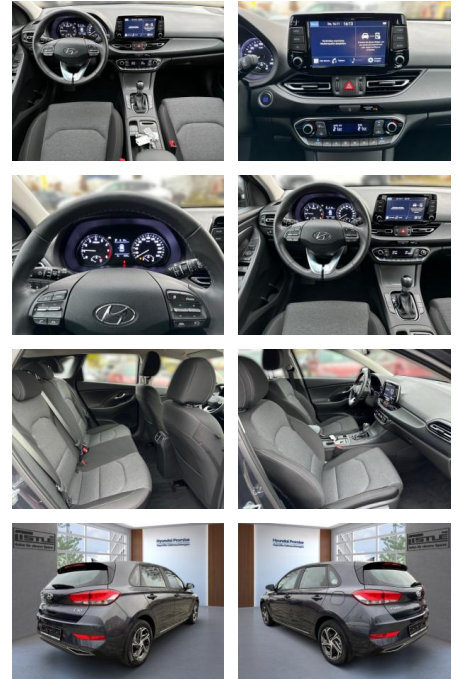

Hyundai i30 1.0 T-GDI +CARPLAY+RFK+KLIMA+SHZ

AL33-203007L Angebotsnr.:

Erstzulassung:	Kilometer:	Farbe:	Leistung:	Kraftstoffart:
01.05.2023	4.339		88 kW / 120 PS	Benzin

PREIS
23.300 €

FINANZIERUNGSBEISPIEL