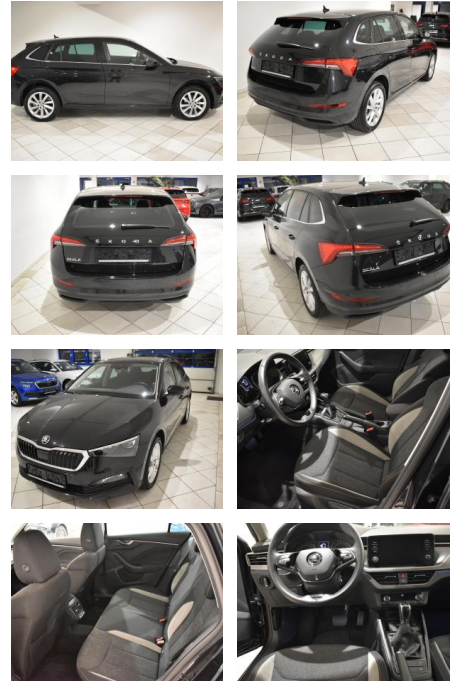

AH44-ATS 890 **Angebotsnr.:**

Erstzulassung:	Kilometer:	Farbe:	Leistung:	Kraftstoffart:
15.08.2022	19.667	Schwarz	81 kW / 110 PS	Benzin

PREIS
21.290 €

FINANZIERUNGSBEISPIEL
 Laufzeit: 72 Monate Anzahlung: 25 %
 Basis-Finanzierung:* Mtl. Rate:
 Zielraten-Finanzierung:** **1.169 €**