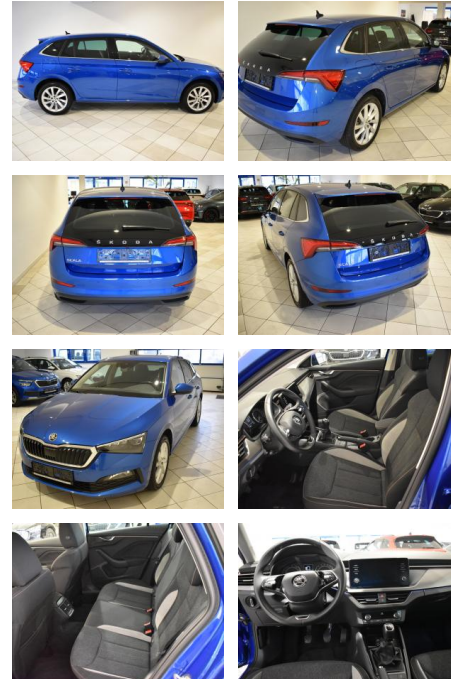

Ihr Ansprechpartner

Herr Stefan Stien
 E-Mail: stefan.stien@autohaus-stien.de
 Telefon: 04624 803339

Autohaus Stien GmbH
 Fabrikstraße 1 - 24848 Kropp - Tel.: 04624 / 80 33 39

Skoda Scala Style 1.0TSI LED AHK 5J Garantie

AH44-ATS 996 **Angebotsnr.:**

Erstzulassung:	Kilometer:	Farbe:	Leistung:	Kraftstoffart:
18.05.2022	18.185	Blau	81 kW / 110 PS	Benzin

PREIS
20.570 €

FINANZIERUNGSBEISPIEL

Laufzeit: 72 Monate Anzahlung: 25 %
 Basis-Finanzierung:* Mtl. Rate:
 Zielraten-Finanzierung:** **163 €**