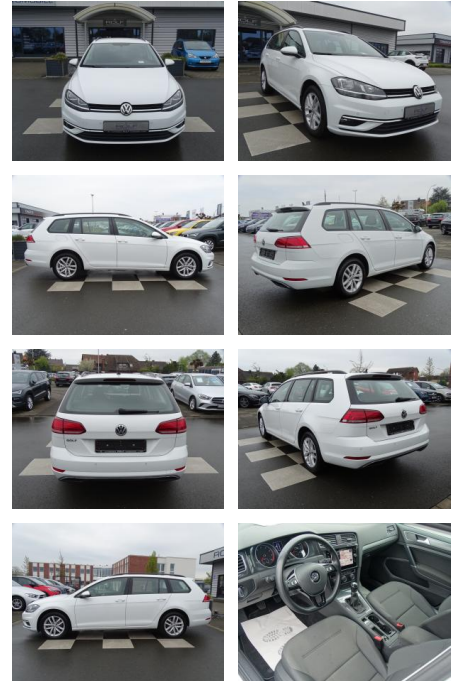

RA00-20612 **Angebotsnr.:**

Erstzulassung:	Kilometer:	Farbe:	Leistung:	Kraftstoffart:
01.09.2019	40.557	Weiß	85 kW / 116 PS	Benzin

PREIS 20.040 €	FINANZIERUNGSBEISPIEL		* Basisfinanzierung: Anzahlung: 5.010 Euro, Laufzeit: 72 Monate, Nettodarlehen: 15.030 Euro, Gesamtbetrag: 23.192 Euro, Zinssätze: 6.78% Sollz. (gebunden), 6.99% eff. ** Zielratenfinanzierung: Anzahlung: 5.010 Euro, Laufzeit: 72 Monate, Nettodarlehen: 15.030 Euro, Zielrate: 10.020 Euro, Gesamtbetrag: 24.417 Euro, Zinssätze: 6.78% Sollz. (gebunden), 6.99% eff., Vermittlung für: Santander Consumer Bank Repräsentatives Beispiel gem. § 17 Abs. 4 PAngV. Diese Finanzierungsangebote sind Beispiele. Gerne ermitteln wir für Sie Ihr individuelles Angebot.
	Laufzeit: 72 Monate	Anzahlung: 25 %	
	Basis-Finanzierung:*	Mtl. Rate:	
	Zielraten-Finanzierung:**	159 €	