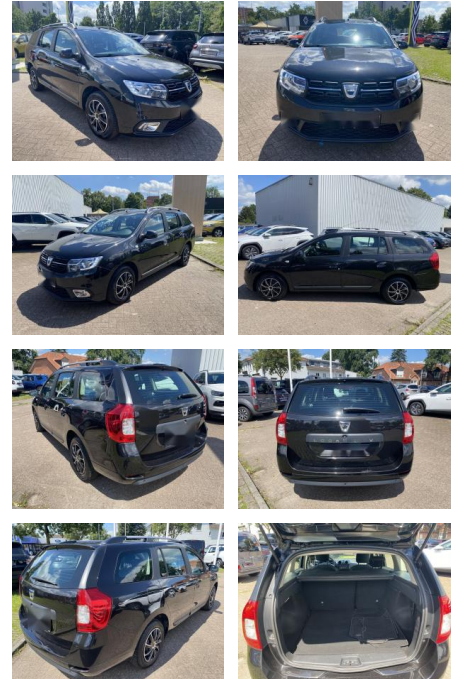

## Dacia Logan Laureate

WS04-281188 Angebotsnr.:

Erstzulassung:	Kilometer:	Farbe:	Leistung:	Kraftstoffart:
26.04.2017	77.140	Diverse	66 kW / 90 PS	Benzin

**PREIS**  
**12.010 €**

**FINANZIERUNGSBEISPIEL**  
 Laufzeit: 72 Monate      Anzahlung: 25 %  
 Basis-Finanzierung:\*      Mtl. Rate:  
 Zielraten-Finanzierung:\*\*      Mtl. Rate: **95 €**