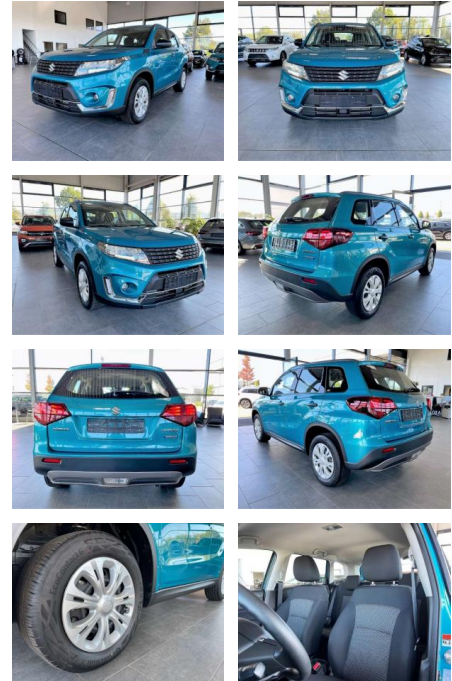

Ihr Ansprechpartner

Herr Stefan Stien
 E-Mail: stefan.stien@autohaus-stien.de
 Telefon: 04624 803339

Autohaus Stien GmbH
 Fabrikstraße 1 - 24848 Kropp - Tel.: 04624 / 80 33 39

Suzuki SX4 S-Cross 1.4 2WD Navi 360°ACC LED

AR35-F851 **Angebotsnr.:**

Erstzulassung:	Kilometer:	Farbe:	Leistung:	Kraftstoffart:	Verbr. komb.	CO2-Emission	CO2-Klasse (WLTP)
01.12.2023	14.366	Schwarz	95 kW / 129 PS	Benzin	6,1 l/100km	132 g/km	D

PREIS
24.250 €