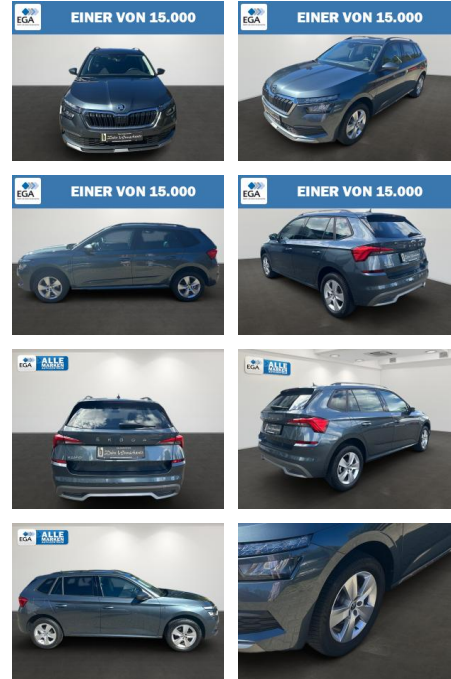

Ihr Ansprechpartner

Herr Stefan Stien
 E-Mail: stefan.stien@autohaus-stien.de
 Telefon: 04624 803339

Autohaus Stien GmbH
 Fabrikstraße 1 - 24848 Kropp - Tel.: 04624 / 80 33 39

Skoda Kamiq 1.0 TSI Ambition BT+LED+PDC v+h +Blu...

AB27-EP2308-3095746Kr.:

Erstzulassung:	Kilometer:	Farbe:	Leistung:	Kraftstoffart:
05.03.2020	63.200	grau	85 kW / 116 PS	Benzin

PREIS 18.190 €	FINANZIERUNGSBEISPIEL	
	Laufzeit: 72 Monate	Anzahlung: 25 %
	Basis-Finanzierung:**	Mtl. Rate:
	Zielraten-Finanzierung:**	144 €