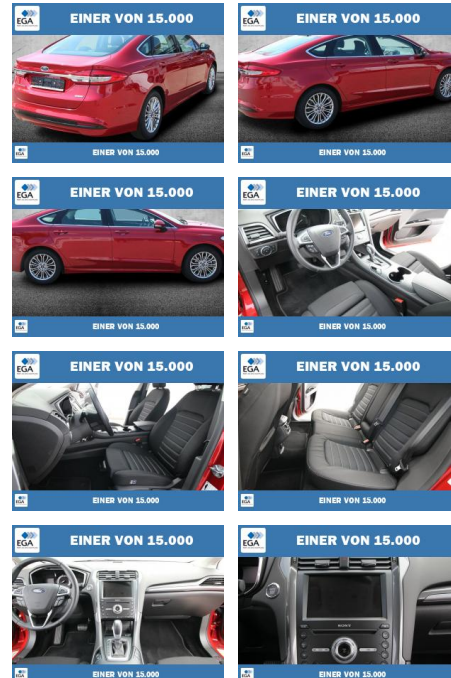

## Ford Mondeo 2.0 Hybrid Titanium Business LED

PW01-07911-2Angebotsnr.:

Erstzulassung:	Kilometer:	Farbe:	Leistung:	Kraftstoffart:
01.11.2021	32.677	Rot	138 kW / 188 PS	Hybrid

PREIS	FINANZIERUNGSBEISPIEL	
<b>28.600 €</b>	Laufzeit: 72 Monate      Anzahlung: 25 % Basis-Finanzierung:*      Mtl. Rate: Zielraten-Finanzierung:** <b>227 €</b>	* Basisfinanzierung: Anzahlung: 7.150 Euro, Laufzeit: 72 Monate, Nettodarlehen: 21.450 Euro, Gesamtbetrag: 33.098 Euro, Zinssätze: 6,78% Sollz. (gebunden), 6,99% eff. ** Zielratenfinanzierung: Anzahlung: 7.150 Euro, Laufzeit: 72 Monate, Nettodarlehen: 21.450 Euro, Zielrate: 14.300 Euro, Gesamtbetrag: 34.847 Euro, Zinssätze: 6,78% Sollz. (gebunden), 6,99% eff., Vermittlung für: Santander Konsumer Bank Repräsentatives Beispiel gem. § 17 Abs. 4 PAngV. Diese Finanzierungsangebote sind Beispiele. Gerne ermitteln wir für Sie Ihr individuelles Angebot.