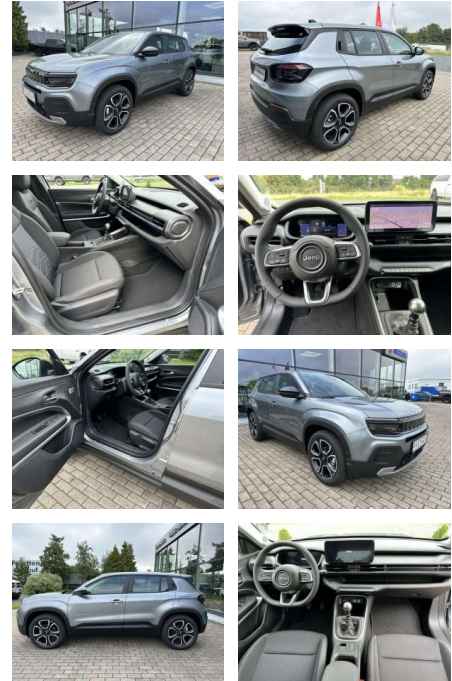

Ihr Ansprechpartner

Herr Stefan Stien
 E-Mail: stefan.stien@autohaus-stien.de
 Telefon: 04624 803339

Autohaus Stien GmbH
 Fabrikstraße 1 - 24848 Kropp - Tel.: 04624 / 80 33 39

Jeep Avenger 1.2 GSE T3 Turbo-Benzin GDI

EM01-22847_1000gebotsnr.:

Erstzulassung:	Kilometer:	Farbe:	Leistung:	Kraftstoffart:	Verbr. komb.	CO2-Emission	CO2-Klasse (WLTP)
01.08.2023	6.500	Grau	74 kW / 101 PS	Benzin	5,6 l/100km	125 g/km	D

PREIS
25.910 €