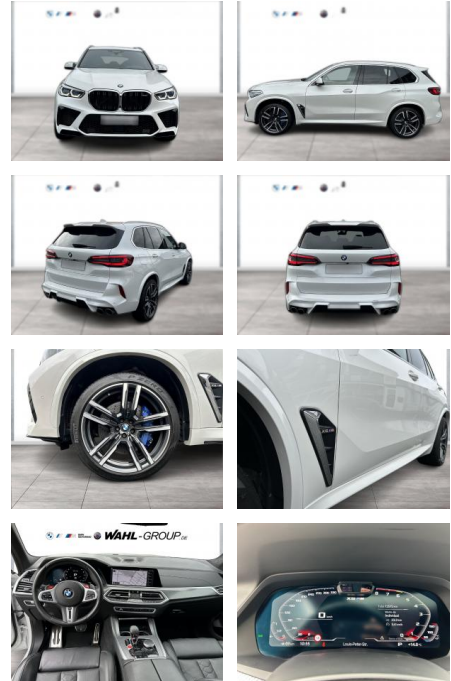

WG09-217211 Angebotsnr.:

Erstzulassung:	Kilometer:	Farbe:	Leistung:	Kraftstoffart:
01.08.2020	73.577	Weiß	441 kW / 600 PS	Benzin

PREIS	FINANZIERUNGSBEISPIEL	
76.580 €	Laufzeit: 72 Monate	Anzahlung: 25 %
	Basis-Finanzierung:**	Mtl. Rate:
	Zielraten-Finanzierung:**	608 €