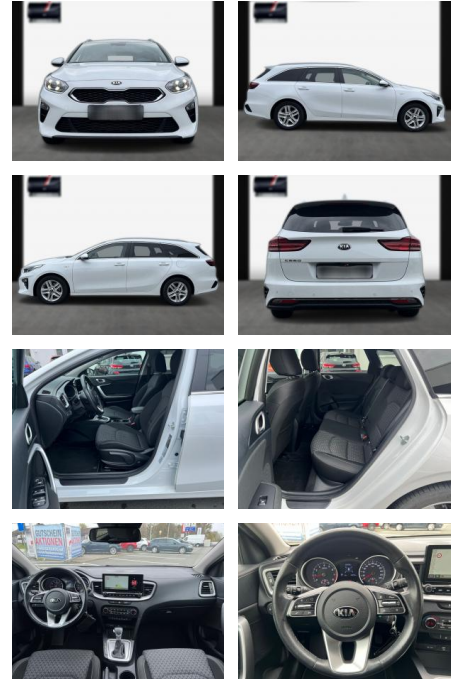

Kia cee'd Sporty Wagon Ceed Sportswagon

SA13-053916 Angebotsnr.:

Erstzulassung:	Kilometer:	Farbe:	Leistung:	Kraftstoffart:
27.12.2019	65.000	Diverse	103 kW / 140 PS	Benzin

PREIS
21.790 €

FINANZIERUNGSBEISPIEL