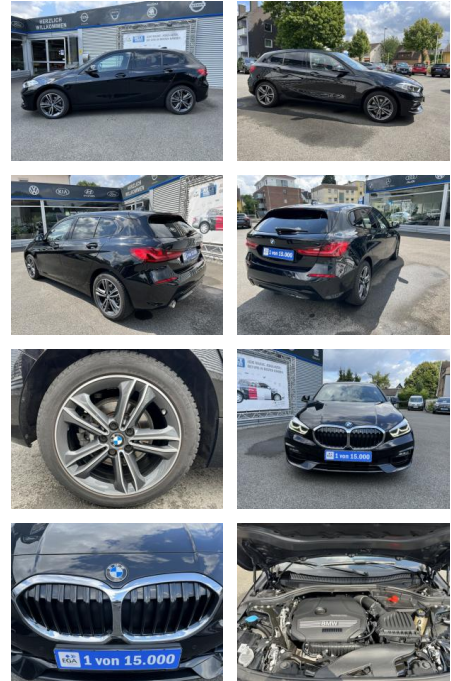

BMW 118i SPORT LINE KLIMA*SHZG*NAVI*BTH*LED*PDC*...

AC00-5R07494Angebotsnr.:

Erstzulassung:	Kilometer:	Farbe:	Leistung:	Kraftstoffart:
23.01.2020	70.000	Schwarz	103 kW / 140 PS	Benzin

PREIS	FINANZIERUNGSBEISPIEL	
20.520 €	Laufzeit: 72 Monate	Anzahlung: 25 %
	Basis-Finanzierung:**	Mtl. Rate:
	Zielraten-Finanzierung:**	163 €