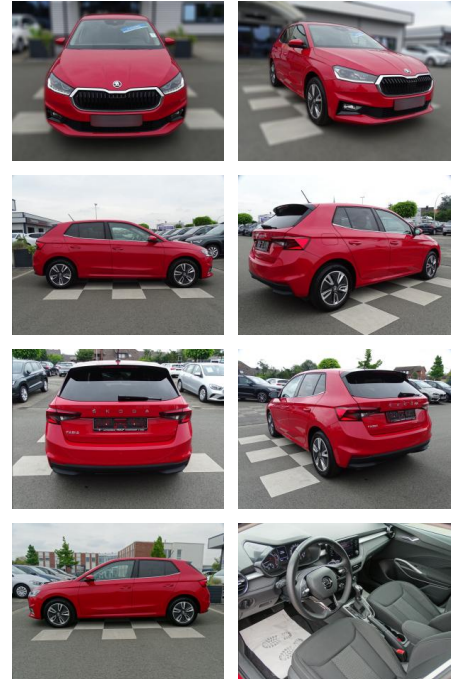

Ihr Ansprechpartner

Herr Stefan Stien
 E-Mail: stefan.stien@autohaus-stien.de
 Telefon: 04624 803339

Autohaus Stien GmbH
 Fabrikstraße 1 - 24848 Kropp - Tel.: 04624 / 80 33 39

Skoda Fabia 1.0

RA00-20683 **Angebotsnr.:**

Erstzulassung:	Kilometer:	Farbe:	Leistung:	Kraftstoffart:
01.09.2021	34.989	Rot	81 kW / 110 PS	Benzin

PREIS
21.580 €

FINANZIERUNGSBEISPIEL

Laufzeit: 72 Monate Anzahlung: 25 %
 Basis-Finanzierung:* Mtl. Rate:
 Zielraten-Finanzierung:** **171 €**