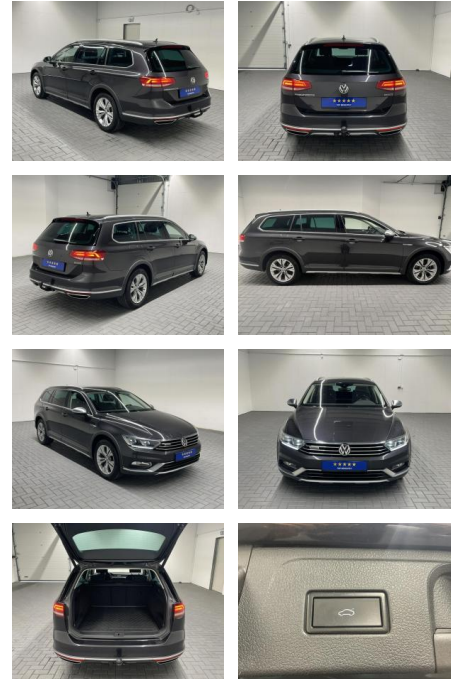

## Volkswagen Passat Alltrack 4Motion Für Gewerbe,

AM35-24782 **Angebotsnr.:**

Erstzulassung:	Kilometer:	Farbe:	Leistung:	Kraftstoffart:
25.06.2019	81.000		140 kW / 190 PS	Diesel

**PREIS**  
**26.920 €**