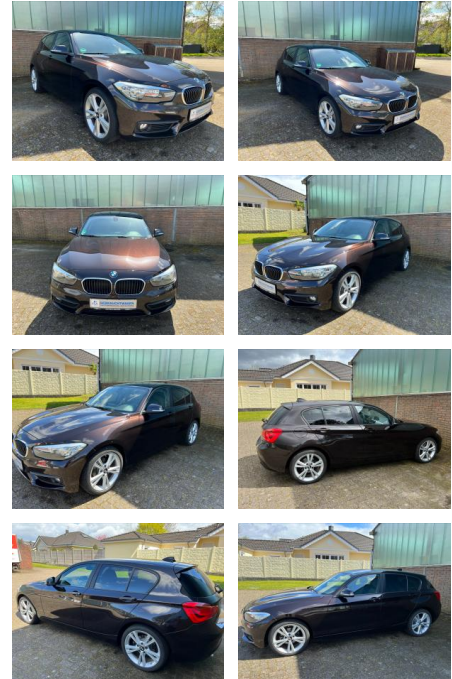

## BMW 118i Advantage

MB00-ET2305-01156240

Erstzulassung:	Kilometer:	Farbe:	Leistung:	Kraftstoffart:
26.03.2018	118.000		100 kW / 136 PS	Benzin

**PREIS**  
**16.650 €**