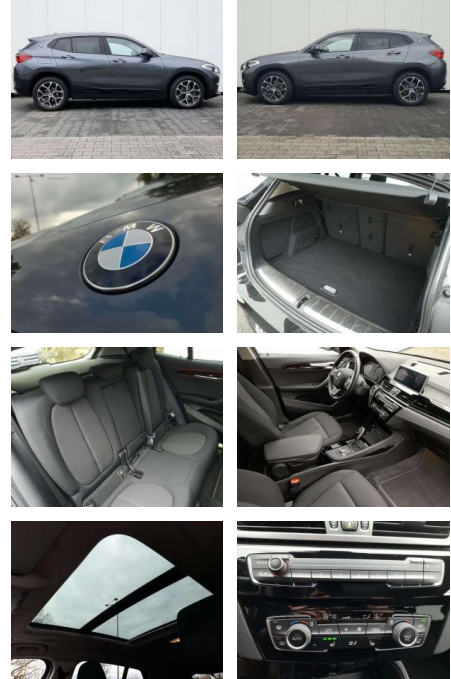

BMW X2 X2 sDrive18d Aut.

AP08-309619 **Angebotsnr.:**

Erstzulassung:	Kilometer:	Farbe:	Leistung:	Kraftstoffart:	Verbr. komb.	CO2-Emission	CO2-Klasse (WLTP)
01.11.2021	25.700	Grau	110 kW / 150 PS	Benzin	5,3 l/100km	138 g/km	E

Ausstattung

Sicherheit

- Anti-Blockiersystem ABS

Multimedia

- Radio

Weiteres

- Diesel
- 18" Leichtmetallfelgen Y-Speiche 579 Panorama Glasdach
- elektrisch LED-Scheinwerfer mit erweit. Umfängen Sitzheizung Navigation Park Distance Control (PDC)
- vorn+hinten Parking Assistant Klimaautomatik mit 2-Zonenregelung Geschwindigkeitsregelung mit Bremsfunkt. Innenspiegel automatisch abblendend Außenspiegel el. verstell.- u. beheizbar Bluetooth Radiozubehör: DAB-Tuner (DAB+fähig) Telefon: Telefonie mit Wireless Charging Lenkrad: