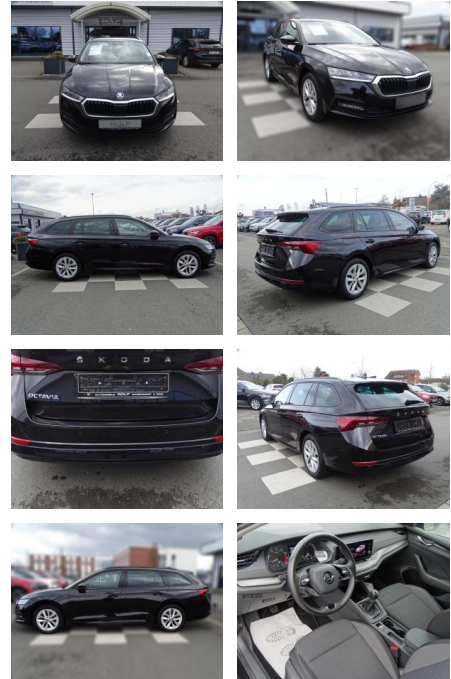

Ihr Ansprechpartner

Herr Stefan Stien
 E-Mail: stefan.stien@autohaus-stien.de
 Telefon: 04624 803339

Autohaus Stien GmbH
 Fabrikstraße 1 - 24848 Kropp - Tel.: 04624 / 80 33 39

Skoda Octavia 1.5 TSI / Ambition / LED /

RA00-20505 **Angebotsnr.:**

Erstzulassung:	Kilometer:	Farbe:	Leistung:	Kraftstoffart:
01.03.2021	32.295	Schwarz	110 kW / 150 PS	Benzin

PREIS
27.450 €

FINANZIERUNGSBEISPIEL

Laufzeit: 72 Monate Anzahlung: 25 %
 Basis-Finanzierung:* Mtl. Rate:
 Zielraten-Finanzierung:** **218 €**