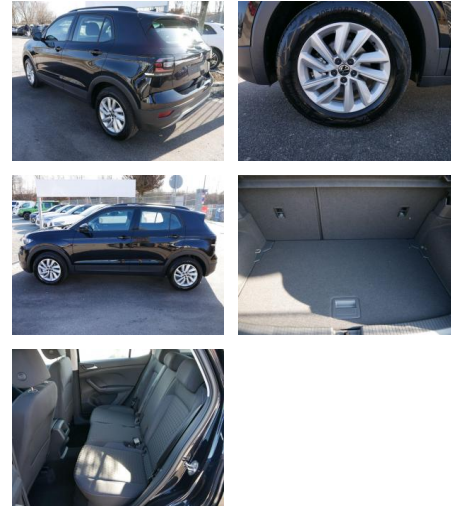

AS19-PY01649Angebotsnr.:

Erstzulassung:	Kilometer:	Farbe:	Leistung:	Kraftstoffart:
26.10.2022	68.000	Diverse	81 kW / 110 PS	Benzin

PREIS	FINANZIERUNGSBEISPIEL	
<b>21.280 €</b>	Laufzeit: 72 Monate	Anzahlung: 25 %
	Basis-Finanzierung:**	Mtl. Rate:
	Zielraten-Finanzierung:**	<b>169 €</b>