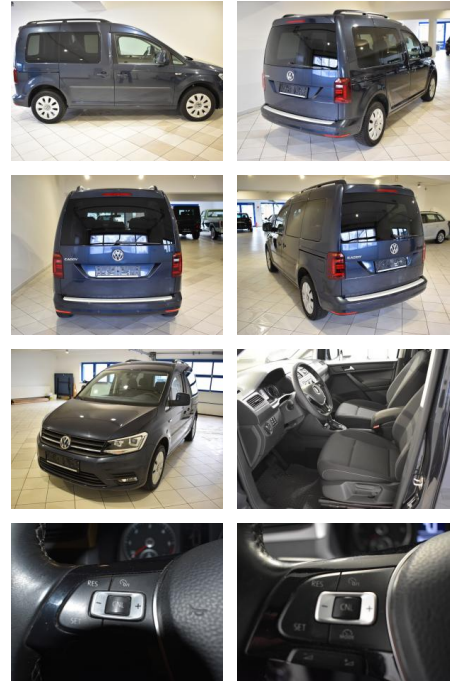

Volkswagen Caddy 2.0TDI DSG PDC SHZ BI-XENON

AH44-ATS2338Angebotsnr.:

Erstzulassung:	Kilometer:	Farbe:	Leistung:	Kraftstoffart:
21.01.2019	94.916	Blau	110 kW / 150 PS	Diesel

PREIS
26.950 €

FINANZIERUNGSBEISPIEL