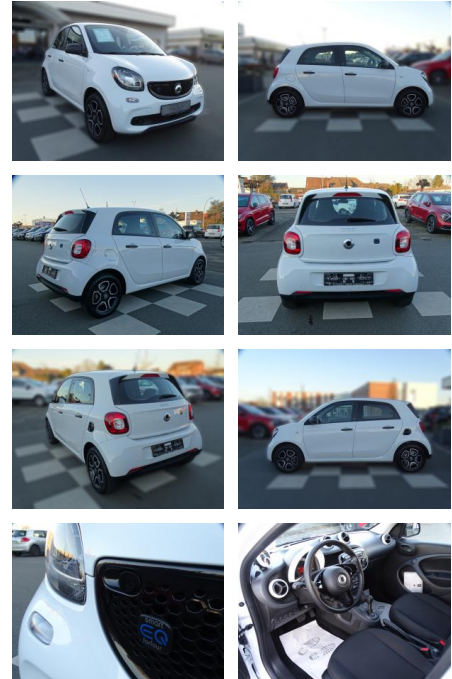

Smart ForFour Forfour electric drive/EQ

RA00-20486 **Angebotsnr.:**

Erstzulassung:	Kilometer:	Farbe:	Leistung:	Kraftstoffart:
01.12.2019	11.208	Weiß	41 kW / 56 PS	Elektro

PREIS 15.400 €	FINANZIERUNGSBEISPIEL		* Basisfinanzierung: Anzahlung: 3.850 Euro, Laufzeit: 72 Monate, Nettodarlehen: 11.550 Euro, Gesamtbetrag: 17.822 Euro, Zinssätze: 6.78% Sollz. (gebunden), 6.99% eff. ** Zielratenfinanzierung: Anzahlung: 3.850 Euro, Laufzeit: 72 Monate, Nettodarlehen: 11.550 Euro, Zielrate: 7.700 Euro, Gesamtbetrag: 18.764 Euro, Zinssätze: 6.78% Sollz. (gebunden), 6.99% eff., Vermittlung für: Santander Consumer Bank Repräsentatives Beispiel gem. § 17 Abs. 4 PAngV. Diese Finanzierungsangebote sind Beispiele. Gerne ermitteln wir für Sie Ihr individuelles Angebot.
	Laufzeit: 72 Monate	Anzahlung: 25 %	
	Basis-Finanzierung:*	Mtl. Rate:	
	Zielraten-Finanzierung:**	122 €	

Ausstattung

Sicherheit

- PDC Park Distance Control hinten
- Anti-Blockiersystem ABS
- elektronische Stabilitätskontrolle (ESP / DSP)
- Servolenkung
- Wegfahrsperrung
- Kindersitzbefestigung

Multimedia

- MP3 Anschluss
- Bluetooth

- Außenspiegel anklappbar
- Fahrassistenz-System: Berganfahrassistent
- Fahrersitz höhenverstellbar
- Colorverglasung
- Außentemperaturanzeige
- Zentralverriegelung mit Funkfernbedienung
- El. Wegfahrsperrung
- Servolenkung
- ISOFIX Kindersitzhalterung
- Lenksäule mech. einstellbar
- Bordcomputer
- Eco Drive Modus
- Multifunktionslenkrad
- Leichtmetallfelgen 15 Zoll
- Reifendruckkontrollsystem
- 2 elektrische Fensterheber
- Handschuhfach abschließbar
- 4 Sitzplätze
- Ausstellfenster Türen hinten