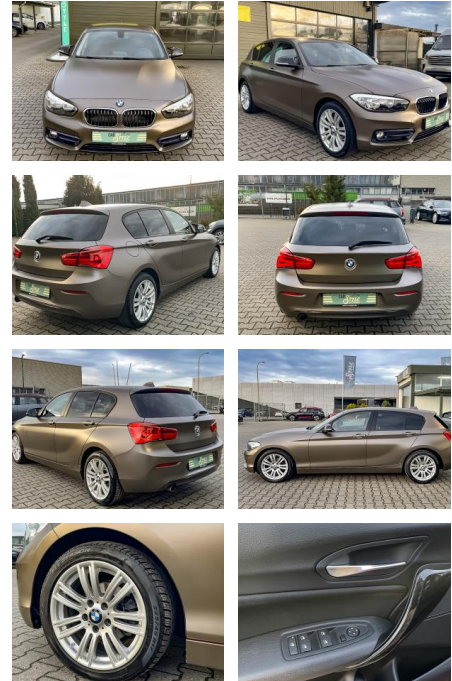

Ihr Ansprechpartner

Herr Stefan Stien
 E-Mail: stefan.stien@autohaus-stien.de
 Telefon: 04624 803339

Autohaus Stien GmbH
 Fabrikstraße 1 - 24848 Kropp - Tel.: 04624 / 80 33 39

BMW 116i Sport Line PDC SHZ KLIMA EURO 6

CS01-FO2411366 Angebotsnr.:

Erstzulassung:	Kilometer:	Farbe:	Leistung:	Kraftstoffart:
18.10.2016	49.800	Braun	80 kW / 109 PS	Benzin

PREIS	FINANZIERUNGSBEISPIEL	
14.560 €	Laufzeit: 72 Monate	Anzahlung: 25 %
	Basis-Finanzierung:**	Mtl. Rate:
	Zielraten-Finanzierung:**	116 €