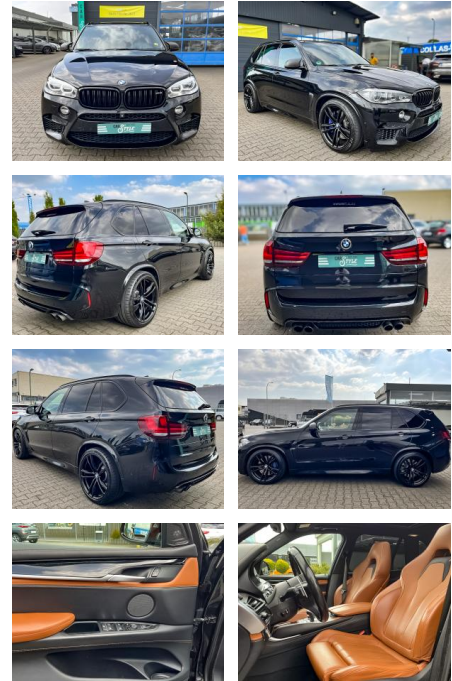

Ihr Ansprechpartner

Herr Stefan Stien
 E-Mail: stefan.stien@autohaus-stien.de
 Telefon: 04624 803339

Autohaus Stien GmbH
 Fabrikstraße 1 - 24848 Kropp - Tel.: 04624 / 80 33 39

BMW X5 M LED HARMAN/KARDON PANO

CS01-FO2302047 Angebotsnr.:

Erstzulassung: 12.04.2018
Kilometer: 146.000
Farbe:
Leistung: 423 kW / 575 PS
Kraftstoffart: Benzin

PREIS
46.490 €

FINANZIERUNGSBEISPIEL

Laufzeit: 72 Monate Anzahlung: 25 %
 Basis-Finanzierung:* Mtl. Rate:
 Zielraten-Finanzierung:** **369 €**