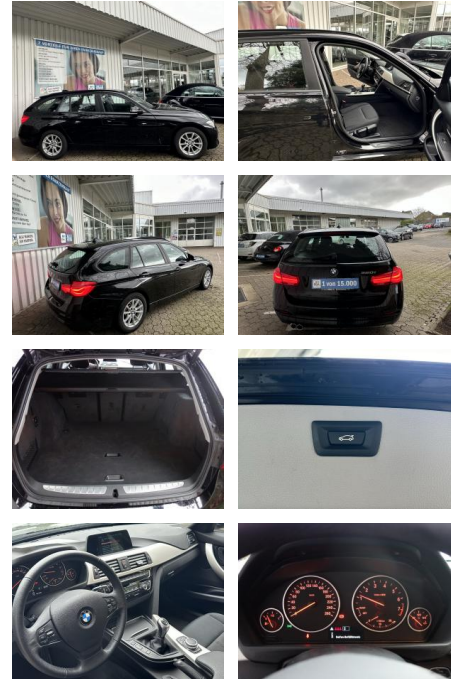

Ihr Ansprechpartner

Herr Stefan Stien
 E-Mail: stefan.stien@autohaus-stien.de
 Telefon: 04624 803339

Autohaus Stien GmbH
 Fabrikstraße 1 - 24848 Kropp - Tel.: 04624 / 80 33 39

BMW 320i TOUR.ADVANTAGE 1H*NAVI*LED*PDC*SHZ*EL.H...

FL00-W8216WAngebotsnr.:

Erstzulassung: 21.11.2019 **Kilometer:** 66.555 **Farbe:** Schwarz **Leistung:** 135 kW / 184 PS **Kraftstoffart:** Benzin

PREIS 24.280 €	FINANZIERUNGSBEISPIEL	
	Laufzeit: 72 Monate	Anzahlung: 25 %
	Basis-Finanzierung:**	Mtl. Rate:
	Zielraten-Finanzierung:**	193 €