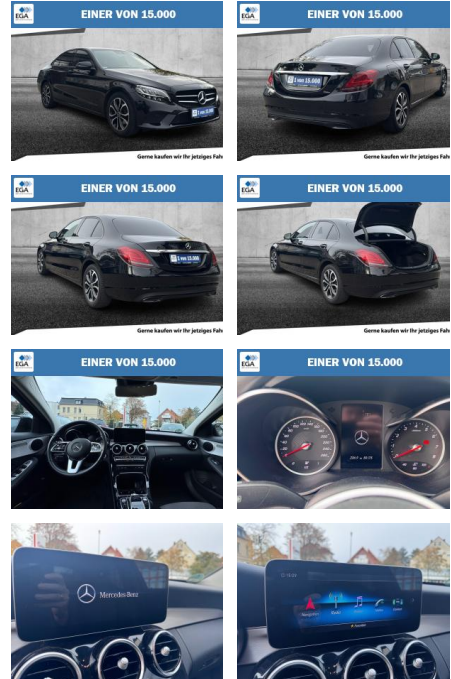

## Mercedes-Benz C 180 Avantgarde

AH01-R613739Angebotsnr.:

**EINER VON 15.000**

Gerne kaufen wir Ihr jetziges Fah

**Erstzulassung:** 01.12.2020    **Kilometer:** 50.180    **Farbe:** Obsidianschwarz    **Leistung:** 115 kW / 156 PS    **Kraftstoffart:** Benzin