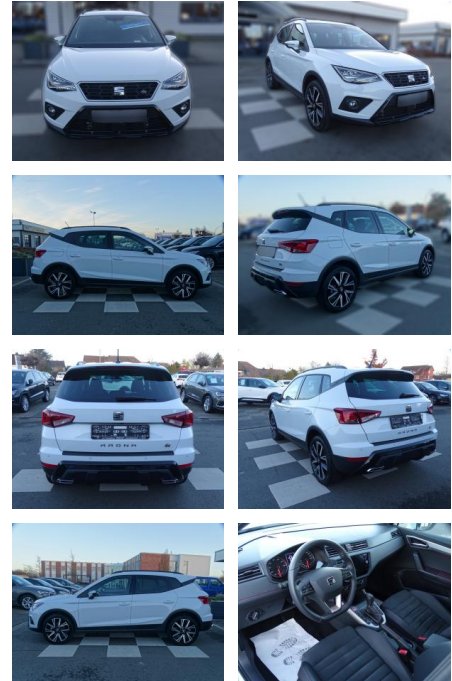

RA00-20367 **Angebotsnr.:**

Erstzulassung:	Kilometer:	Farbe:	Leistung:	Kraftstoffart:
01.06.2021	10.846	Weiß	81 kW / 110 PS	Benzin

PREIS	FINANZIERUNGSBEISPIEL	
26.320 €	Laufzeit: 72 Monate Anzahlung: 25 % Basis-Finanzierung:* Mtl. Rate: Zielraten-Finanzierung:** 209 €	* Basisfinanzierung: Anzahlung: 6.580 Euro, Laufzeit: 72 Monate, Nettodarlehen: 19.740 Euro, Gesamtbetrag: 30.459 Euro, Zinssätze: 6.78% Sollz. (gebunden), 6.99% eff. ** Zielratenfinanzierung: Anzahlung: 6.580 Euro, Laufzeit: 72 Monate, Nettodarlehen: 19.740 Euro, Zielrate: 13.160 Euro, Gesamtbetrag: 32.069 Euro, Zinssätze: 6.78% Sollz. (gebunden), 6.99% eff., Vermittlung für: Santander Konsumer Bank Repräsentatives Beispiel gem. § 17 Abs. 4 PAngV. Diese Finanzierungsangebote sind Beispiele. Gerne ermitteln wir für Sie Ihr individuelles Angebot.