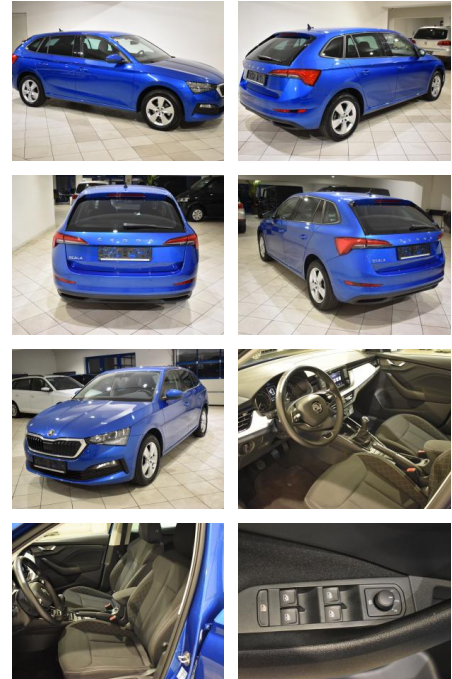

AH44-ATS8817Angebotsnr.:

Erstzulassung:	Kilometer:	Farbe:	Leistung:	Kraftstoffart:
18.06.2021	20.132	Blau	110 kW / 150 PS	Benzin

PREIS
21.800 €

FINANZIERUNGSBEISPIEL

Laufzeit: 72 Monate Anzahlung: 25 %
 Basis-Finanzierung:* Mtl. Rate:
 Zielraten-Finanzierung:** **173 €**