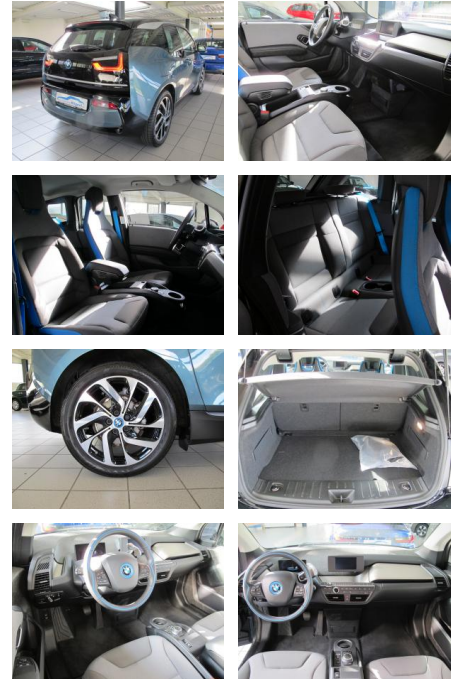

AH00-6912X06Angebotsnr.:

Erstzulassung:	Kilometer:	Farbe:	Leistung:	Kraftstoffart:
10.06.2021	17.000	Blau	125 kW / 170 PS	Elektro

<b>PREIS</b> <b>26.130 €</b>	<b>FINANZIERUNGSBEISPIEL</b>		* Basisfinanzierung: Anzahlung: 6.533 Euro, Laufzeit: 72 Monate, Nettodarlehen: 19.598 Euro, Gesamtbetrag: 30.240 Euro, Zinssätze: 6.78% Sollz. (gebunden), 6.99% eff. ** Zielratenfinanzierung: Anzahlung: 6.533 Euro, Laufzeit: 72 Monate, Nettodarlehen: 19.598 Euro, Zielrate: 13.065 Euro, Gesamtbetrag: 31.838 Euro, Zinssätze: 6.78% Sollz. (gebunden), 6.99% eff.,  Vermittlung für: Santander Consumer Bank Repräsentatives Beispiel gem. § 17 Abs. 4 PAngV. Diese Finanzierungsangebote sind Beispiele. Gerne ermitteln wir für Sie Ihr individuelles Angebot.
	Laufzeit: 72 Monate	Anzahlung: 25 %	
	Basis-Finanzierung:*	Mtl. Rate:	
	Zielraten-Finanzierung:**	<b>207 €</b>	