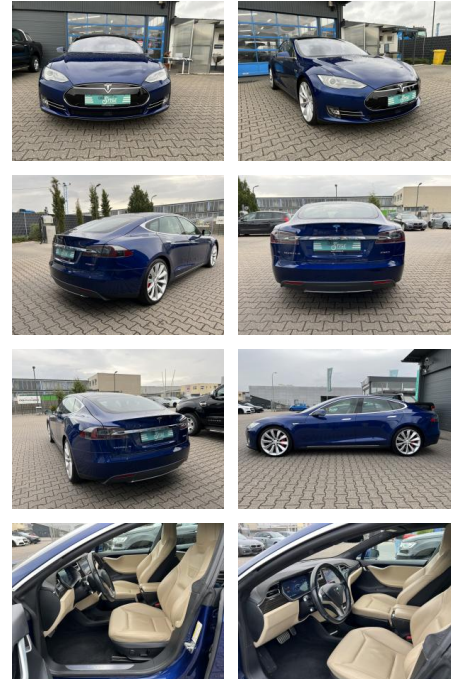

CS01-FO220830 Angebotsnr.:

Erstzulassung:	Kilometer:	Farbe:	Leistung:	Kraftstoffart:
28.10.2015	116.900	Blau	515 kW / 700 PS	Elektro

PREIS
42.190 €

FINANZIERUNGSBEISPIEL
 Laufzeit: 72 Monate Anzahlung: 25 %
 Basis-Finanzierung:* Mtl. Rate:
 Zielraten-Finanzierung:** **335 €**