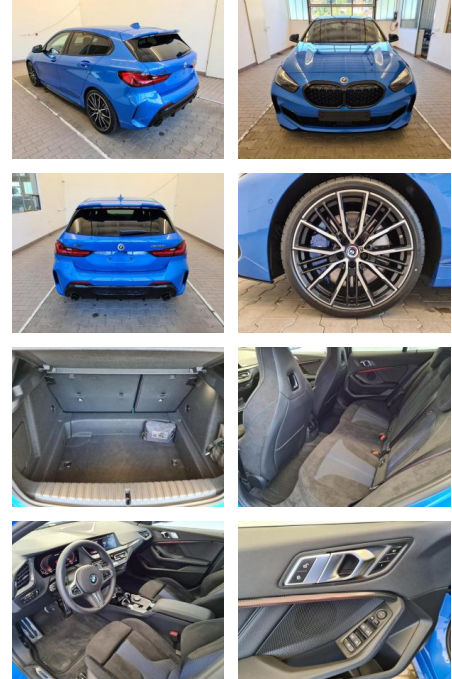

KA09-24622 **Angebotsnr.:**

Erstzulassung:	Kilometer:	Farbe:	Leistung:	Kraftstoffart:
01.04.2022	4.008	Blau	225 kW / 306 PS	Benzin

PREIS
54.830 €

FINANZIERUNGSBEISPIEL

Laufzeit: 72 Monate Anzahlung: 25 %
 Basis-Finanzierung:* Mtl. Rate:
 Zielraten-Finanzierung:** **435 €**