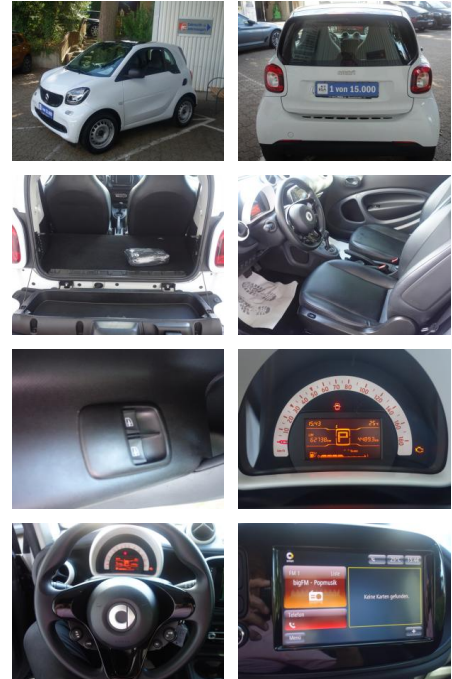

Ihr Ansprechpartner

Herr Stefan Stien
E-Mail: stefan.stien@autohaus-stien.de
Telefon: 04624 803339

Autohaus Stien GmbH
Fabrikstraße 1 - 24848 Kropp - Tel.: 04624 / 80 33 39

Smart ForTwo 52 KW twinamic*COOL&MEDIA*PANO*NAVI...

FL00-W8189WAngebotsnr.: