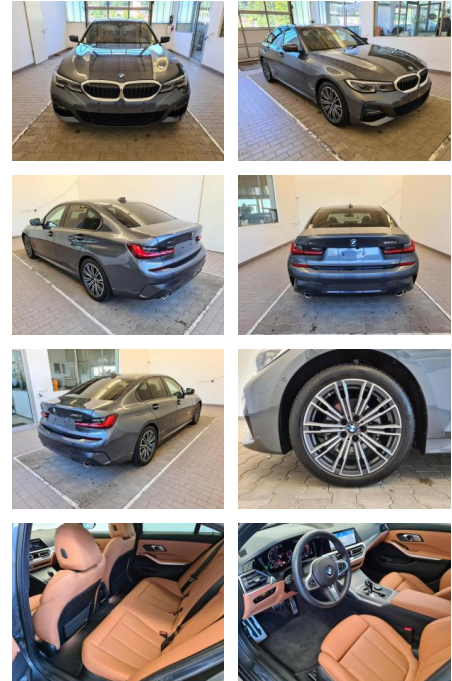

KA09-24399 **Angebotsnr.:**

Erstzulassung:	Kilometer:	Farbe:	Leistung:	Kraftstoffart:
01.01.2022	10.699	Grau	140 kW / 190 PS	Diesel

PREIS
51.220 €

FINANZIERUNGSBEISPIEL

Laufzeit: 72 Monate Anzahlung: 25 %
 Basis-Finanzierung:* Mtl. Rate:
 Zielraten-Finanzierung:** **407 €**