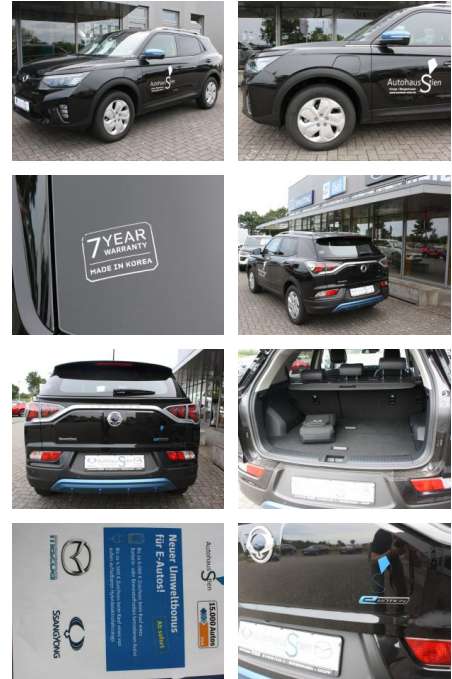

Ihr Ansprechpartner

Herr Stefan Stien
 E-Mail: stefan.stien@autohaus-stien.de
 Telefon: 04624 803339

Autohaus Stien GmbH
 Fabrikstraße 1 - 24848 Kropp - Tel.: 04624 / 80 33 39

Ssangyong Korando e Motion

AS5A-BT2208-0116290..

Erstzulassung:	Kilometer:	Farbe:	Leistung:	Kraftstoffart:
05.04.2022	12.000	Schwarz	140 kW / 190 PS	Elektro

PREIS 29.000 €	FINANZIERUNGSBEISPIEL		* Basisfinanzierung: Anzahlung: 7.250 Euro, Laufzeit: 72 Monate, Nettodarlehen: 21.750 Euro, Gesamtbetrag: 33.561 Euro, Zinssätze: 6,78% Sollz. (gebunden), 6,99% eff. ** Zielratenfinanzierung: Anzahlung: 7.250 Euro, Laufzeit: 72 Monate, Nettodarlehen: 21.750 Euro, Zielrate: 14.500 Euro, Gesamtbetrag: 35.335 Euro, Zinssätze: 6,78% Sollz. (gebunden), 6,99% eff., Vermittlung für: Santander Konsumer Bank Repräsentatives Beispiel gem. § 17 Abs. 4 PAngV. Diese Finanzierungsangebote sind Beispiele. Gerne ermitteln wir für Sie Ihr individuelles Angebot.
	Laufzeit: 72 Monate	Anzahlung: 25 %	
	Basis-Finanzierung:**	Mtl. Rate:	
	Zielraten-Finanzierung:**	230 €	