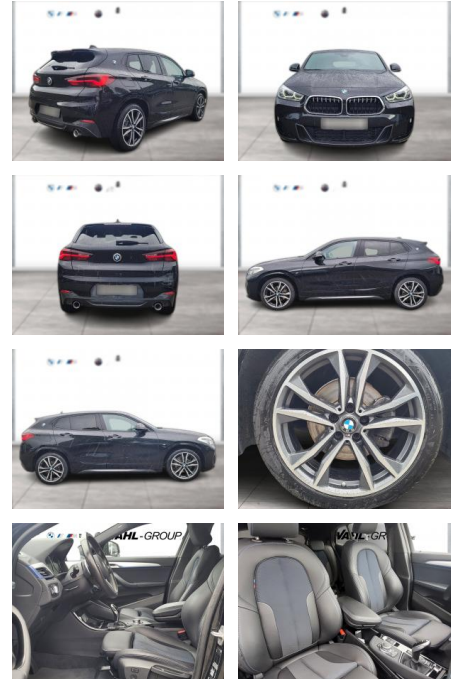

BMW X2 xDrive18d M Sportpaket HiFi Navi Dr

WG00-217797 Angebotsnr.:

Erstzulassung:	Kilometer:	Farbe:	Leistung:	Kraftstoffart:
01.07.2021	58.581	Schwarz	110 kW / 150 PS	Diesel

PREIS
34.120 €

FINANZIERUNGSBEISPIEL
 Laufzeit: 72 Monate Anzahlung: 25 %
 Basis-Finanzierung:* Mtl. Rate:
 Zielraten-Finanzierung:** **271 €**