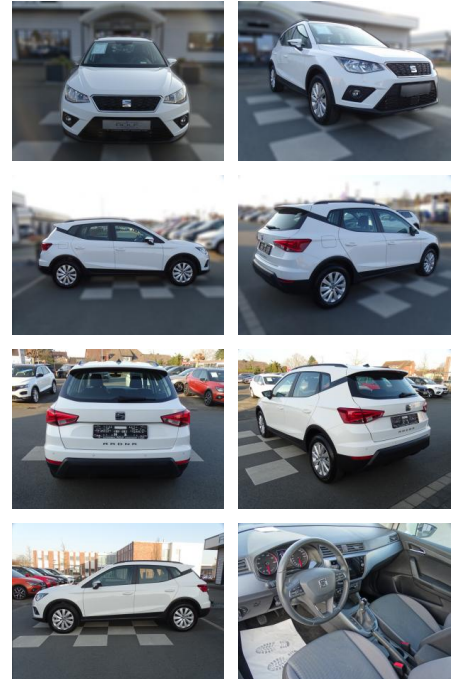

**Seat Arona 1.0 TSI / Style / Navi / ACC /**

RA00-20017 **Angebotsnr.:**

Erstzulassung:	Kilometer:	Farbe:	Leistung:	Kraftstoffart:
01.04.2021	27.576	Weiß	81 kW / 110 PS	Benzin

PREIS	FINANZIERUNGSBEISPIEL	
<b>20.140 €</b>	Laufzeit: 72 Monate	Anzahlung: 25 %
	Basis-Finanzierung:**	Mtl. Rate:
	Zielraten-Finanzierung:**	<b>1.160 €</b>