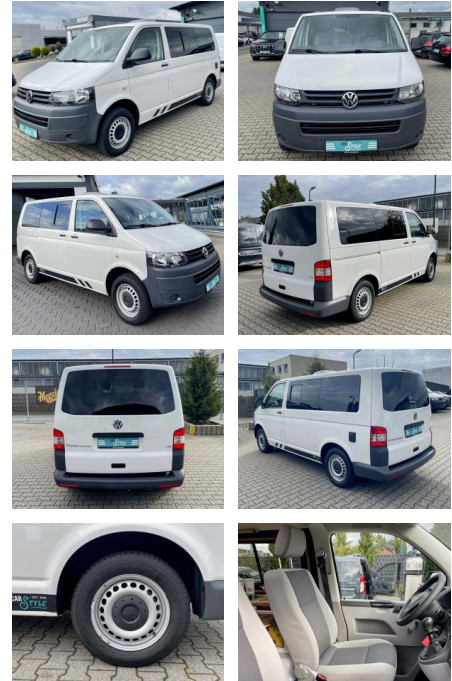

Ihr Ansprechpartner

Herr Stefan Stien
 E-Mail: stefan.stien@autohaus-stien.de
 Telefon: 04624 803339

Autohaus Stien GmbH
 Fabrikstraße 1 - 24848 Kropp - Tel.: 04624 / 80 33 39

Volkswagen T5 Transporter Camper Ausbau Bett Kü...

CS01-CAMPER Ausbau...

Erstzulassung:	Kilometer:	Farbe:	Leistung:	Kraftstoffart:
22.07.2012	100.000	Weiß	105 kW / 143 PS	Diesel

PREIS
38.270 €

FINANZIERUNGSBEISPIEL
 Laufzeit: 72 Monate Anzahlung: 25 %
 Basis-Finanzierung:* Mtl. Rate:
 Zielraten-Finanzierung:** **304 €**