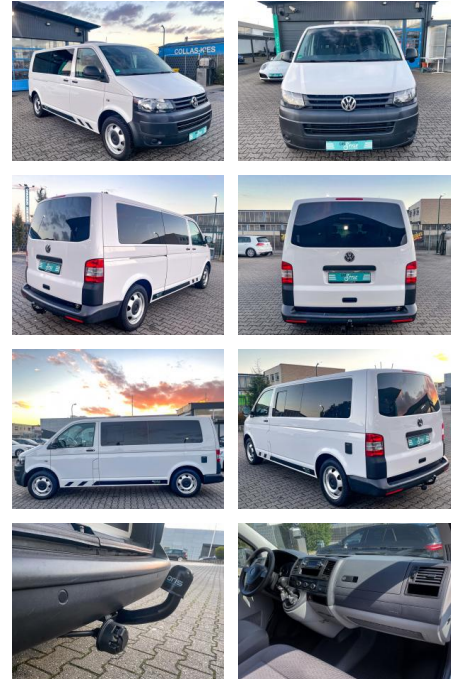

## Volkswagen T6.1 California T5 Camper Ausbau ,Wom...

CS01-FO2110306 Angebotsnr.:

Erstzulassung:	Kilometer:	Farbe:	Leistung:	Kraftstoffart:
17.11.2013	100.000	Weiß	75 kW / 102 PS	Diesel

**PREIS**  
**29.000 €**