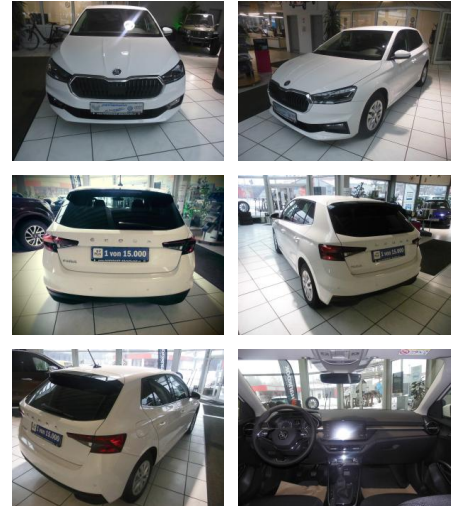

## Skoda Fabia 1.0 TSI Style, SZH, 2- Climatronic, ...

RP00-HK2201-20250501

Erstzulassung:	Kilometer:	Farbe:	Leistung:	Kraftstoffart:
01.12.2021	25.000	Weiß	70 kW / 95 PS	Benzin

**PREIS**  
**20.750 €**