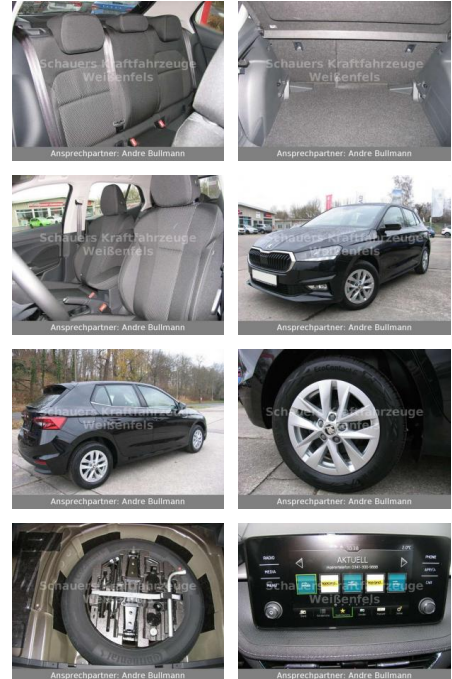

Ihr Ansprechpartner

Herr Stefan Stien
 E-Mail: stefan.stien@autohaus-stien.de
 Telefon: 04624 803339

Autohaus Stien GmbH
 Fabrikstraße 1 - 24848 Kropp - Tel.: 04624 / 80 33 39

Skoda Fabia IV 1.0TSI Style *KLIMA*LED*SHZ*

SK05-15876 **Angebotsnr.:**

Ansprechpartner: Andre Bullmann

Erstzulassung:	Kilometer:	Farbe:	Leistung:	Kraftstoffart:	Verbr. komb.	CO2-Emission	CO2-Klasse (WLTP)
01.11.2021	14.900	Schwarz	81 kW / 110 PS	Benzin	5,2 l/100km	118 g/km	D

Ausstattung

Sicherheit

- Anti-Blockiersystem ABS

Komfort

- Lederlenkrad

Weiteres

- Start Stop Automatik
- Teil. Ausstattung: Style
- LM-Felgen
- Klimaanlage manuell
- Nebelscheinwerfer
- LED Hauptscheinwerfer
- LED-Tagfahrlicht mit Assistenzfahrlicht und Coming Home Funktion
- Einparkhilfe hinten
- Scheibenwischer-Intervallschaltung mit Licht/Regensensor
- Fahrzeug steht bei Schauers Kraftfahrzeuge in 06667 Weißenfels
- Markwerbener Straße 24