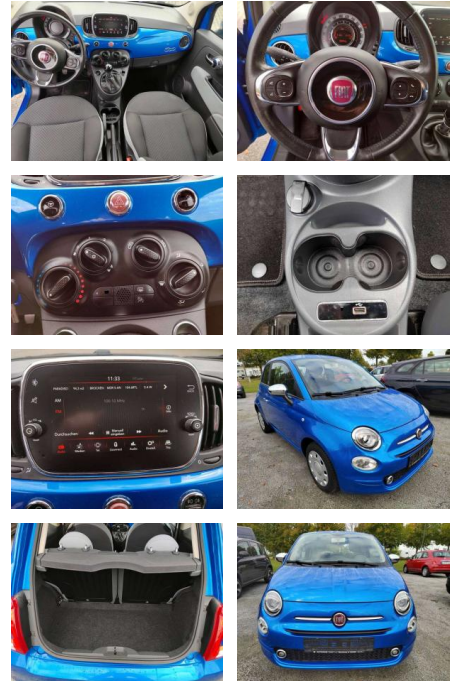

Ihr Ansprechpartner

Herr Stefan Stien
 E-Mail: stefan.stien@autohaus-stien.de
 Telefon: 04624 803339

Autohaus Stien GmbH
 Fabrikstraße 1 - 24848 Kropp - Tel.: 04624 / 80 33 39

Fiat 500 1.2 8V Mirror PDC-Allwetter-Apple

AI03-4524 **Angebotsnr.:**

Erstzulassung:	Kilometer:	Farbe:	Leistung:	Kraftstoffart:
01.07.2017	85.834	Blau	51 kW / 69 PS	Benzin

PREIS
9.940 €

FINANZIERUNGSBEISPIEL
 Laufzeit: 72 Monate Anzahlung: 25 %
 Basis-Finanzierung:* Mtl. Rate:
 Zielraten-Finanzierung:** Mtl. **79 €**

Sicherheit

- Anti-Blockiersystem ABS

Multimedia

- Radio

Weiteres

- Außenfarbe Italia Blau Metallic Sitze Stoff Chevron Schwarz/Grau
- Ambiente Schwarz Funkfernbedienung für die Zentralverriegelung Höhenverstellbares Lenkrad Klimaanlage
- manuell mit Pollenfilter Elektrische Fensterheber vorn Außenspiegel
- el. verstell-und beheizbar Nebelscheinwerfer Elektrische Servolenkung Dualdrive Knieairbag Fahrerseite Rücksitzlehne
- geteilt umklappbar (50/50) Lederlenkrad mit Multifunktionstasten Electronic Stability Control (ESC) mit Anfahrhilfe

- verchromt Fahrer-und Beifahrerairbag Beifahrerairbag deaktivierbar Seitenairbags vorn Parksensoren hinten Geschwindigkeitsbegrenzer & Tempomat Reifendruckkontrollsystem Kopfairbags vorn höhenverstellbarer Fahrersitz Uconnect Radio
- 7" HD-Touchscreen
- AUX- & USB-Anschluss 12 Volt Steckdose vorne Stoßfänger in Wagenfarbe lackiert 14" Stahlfelgen mit Vintage-Radzierblenden und Allwetterbereifung Haltegriff auf der Beifahrerseite Apple Car Play / Android Auto-Smartphone 'Mirror'-Badge auf der B-Säule Uconnect® LIVE