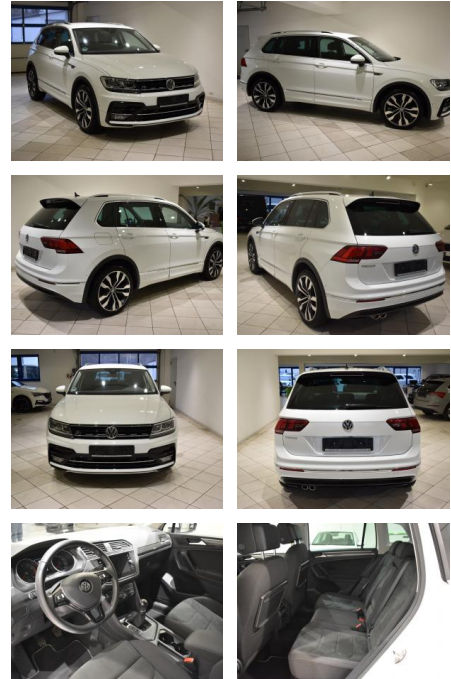

AH44-ATS61675 Angebotsnr.:

Erstzulassung:	Kilometer:	Farbe:	Leistung:	Kraftstoffart:
04.03.2020	46.050	Weiß	110 kW / 150 PS	Benzin

PREIS
29.530 €

FINANZIERUNGSBEISPIEL

Laufzeit: 72 Monate Anzahlung: 25 %
 Basis-Finanzierung:* Mtl. Rate:
 Zielraten-Finanzierung:** **234 €**